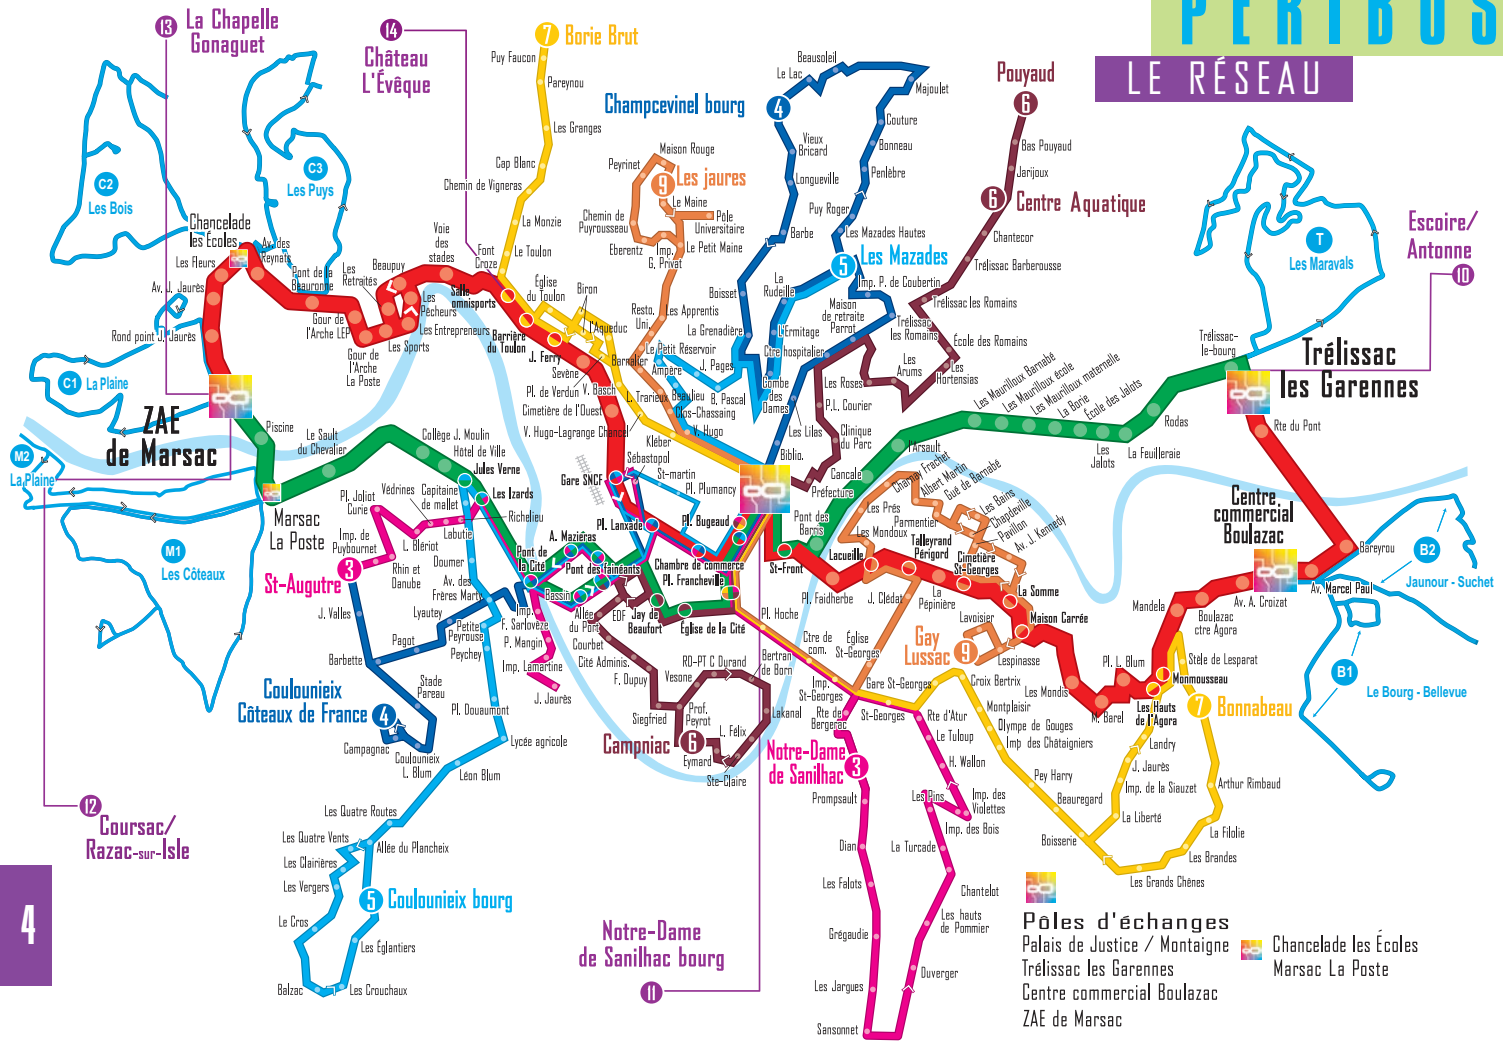

Je me connecte au réseau !

PERIBUS

LE GRAND HUIT

[LIGNES 1 ET 2]

ET PERIBUS PRATIQUE

A PARTIR DE
SEPTEMBRE 2009

A partir de Septembre 2009

Modification du tracé de la ligne B1 : Desserte du lotissement Bellevue sur la commune de Boulazac.

Toutes les lignes du réseau sont connectées au grand huit.

Leurs fiches horaires sont disponibles à l'espace Péribus, dans les mairies, chez les dépositaires.

BON VOYAGE !!

LE SOMMAIRE

- p.4 Réseau Péribus
- p.6 «Grand huit»
- p.8 Horaires des lignes 1 et 2
- p.24 Titres de transport
- p.26 Informations pratiques
- p.28 Mairies
- p.30 Dépositaires

PERIBUS

LE RÉSEAU

Pôles d'échanges
 Palais de Justice / Montaigne
 Trémissac les Garennes
 Centre commercial Boulazac
 ZAE de Marsac

Chancelade les Écoles
 Marsac La Poste

LE GRAND HUIT

LIGNES 1 ET 2

ZAE DE MARSAC > TRELISSAC LES GARENNES