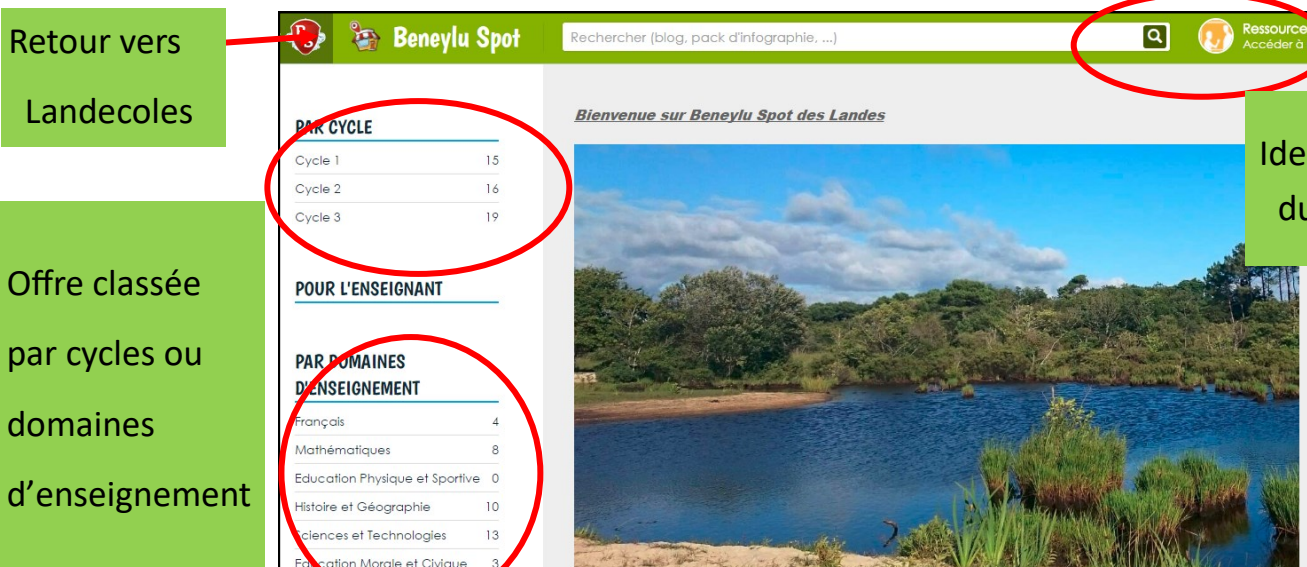

Page d'accueil de Beneylu Spot