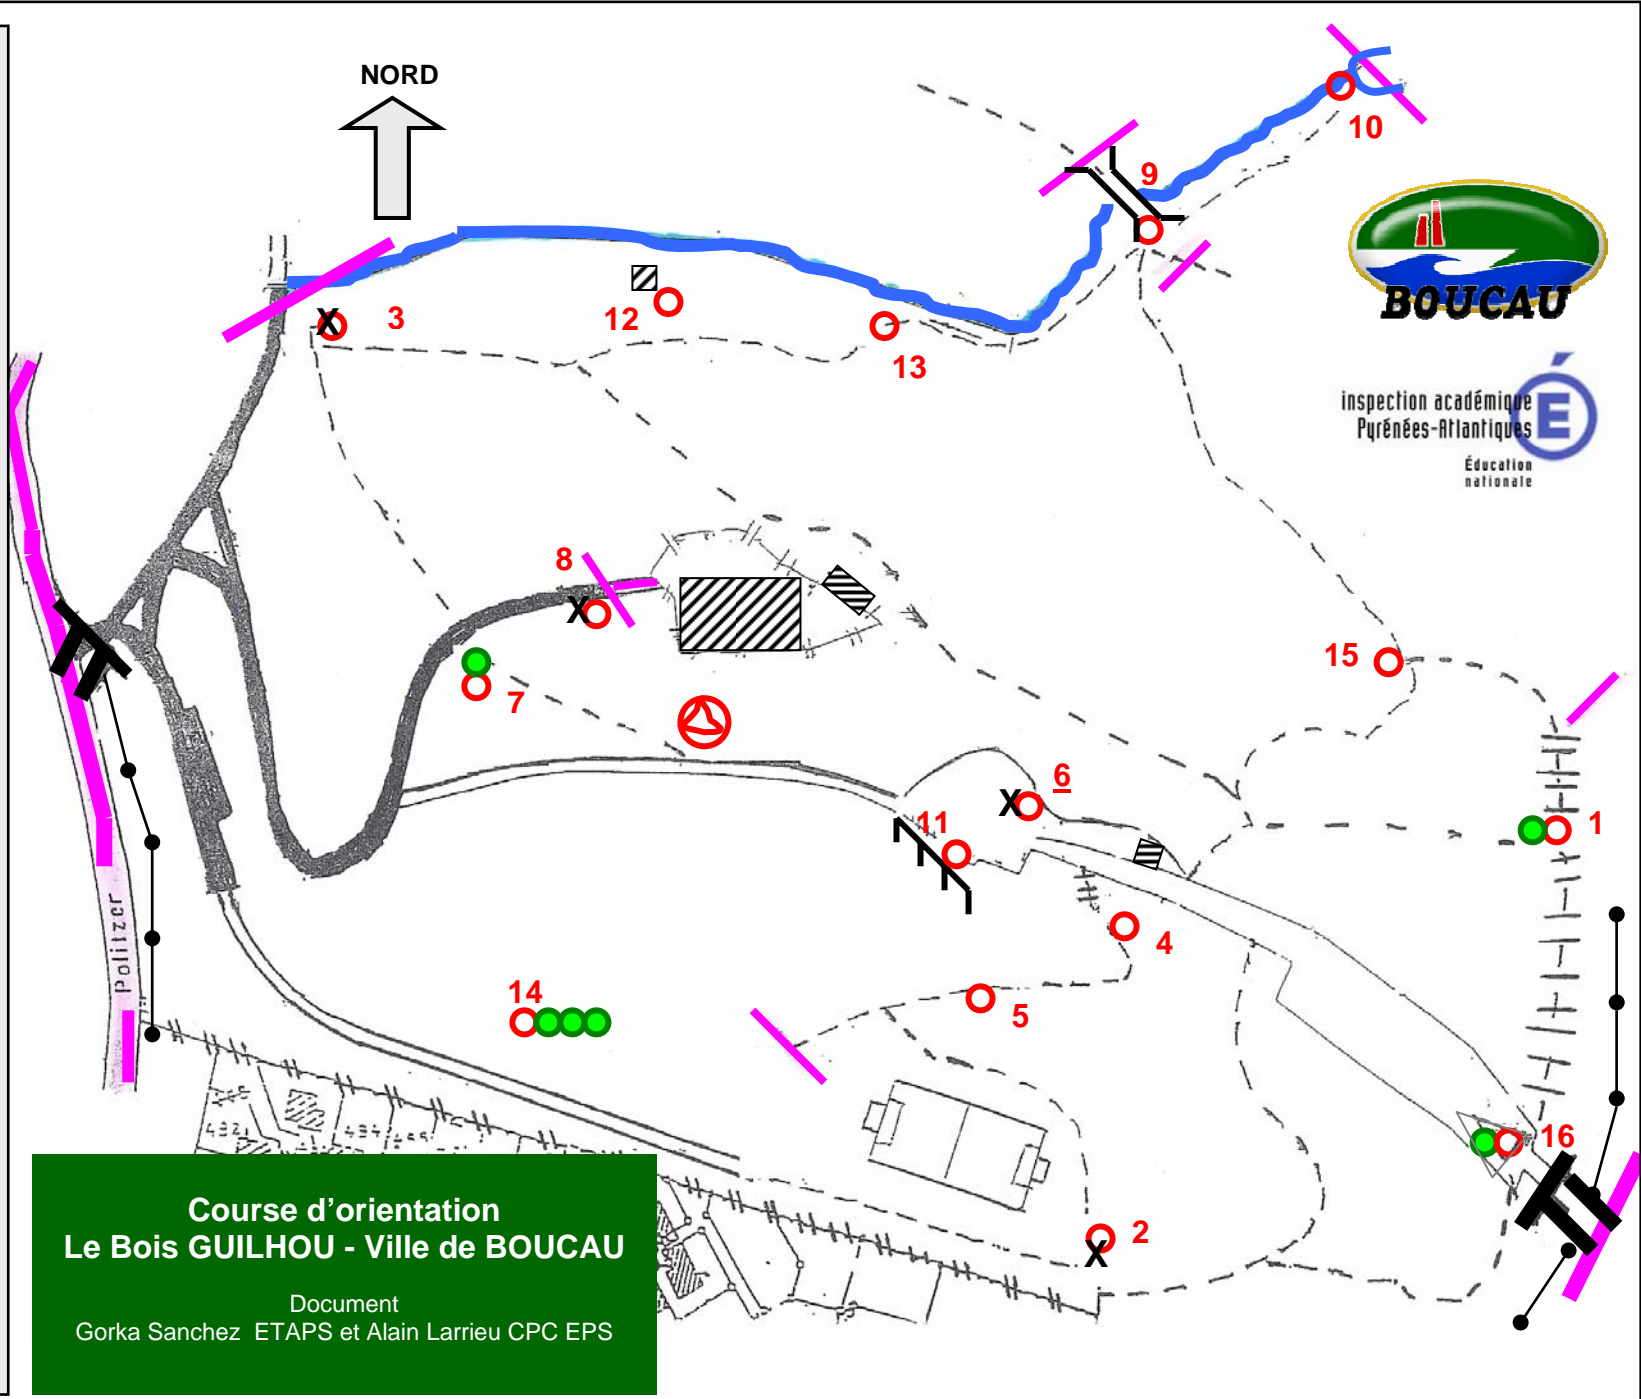

Légende

-  Chemin
-  Chemin important
-  Chemin goudronné
-  Passage interdit
-  Construction
-  Ruisseau
-  Source
-  Objet particulier
-  Falaise infranchissable
-  Clôture
-  Marches d'escalier
-  Pont
-  Arbre particulier
-  Porche, entrée du bois
-  Mur de clôture
-  4 Balise
-  Départ et arrivée

NORD

Course d'orientation
Le Bois GUILHOU - Ville de BOUCAU
Document
Gorka Sanchez ETAPS et Alain Larrieu CPC EPS