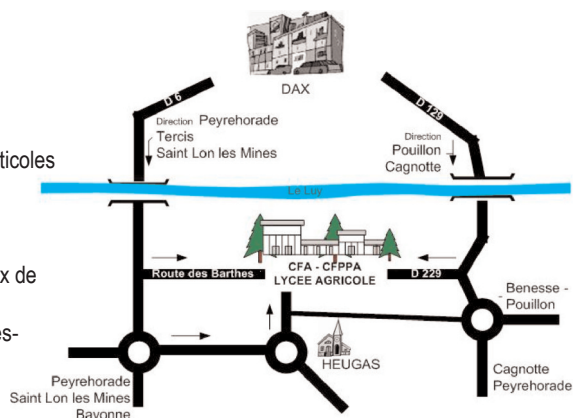

Localisation GPS

Degrés décimaux

Latitude : 43.6567723

Longitude : -1.065989899999768

Degrés, minutes, secondes

N : 43° , 39' , 24.38"

O : 1° , 3' , 57.563"

ne pas jeter sur la voie publique