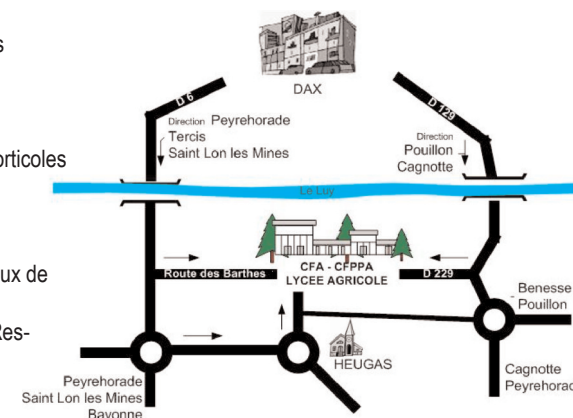

Localisation GPS

Degrés décimaux

Latitude : 43.6567723

Longitude : -1.065989899999768

Degrés, minutes, secondes

N : 43° , 39' , 24.38"

O : 1° , 3' , 57.563"

ne pas jeter sur la voie publique