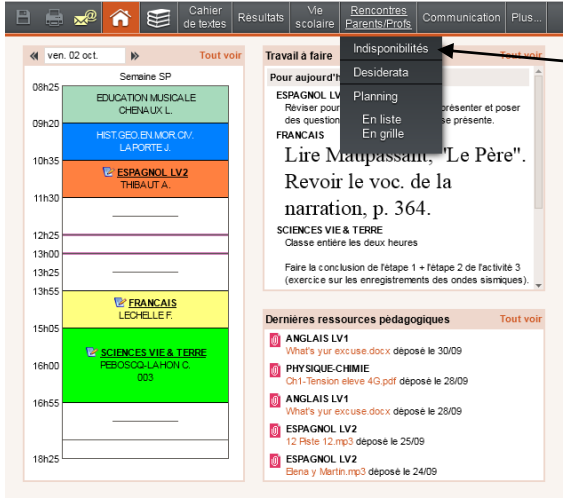

Cliquez sur PRONOTE

L'emploi du temps

Les devoirs

Les notes

L'agenda

ATTENTION : les informations à destination des parents ne sont pas les mêmes que les informations à destination des élèves.

**RENCONTRES PARENTS PROFESSEURS**

Afin de répondre au mieux à vos attentes, merci de compléter vos indisponibilités et selon la formule de la rencontre parents professeur, vos desiderata.

Compléter vos indisponibilités avec le pinceau.

En vous reconnectant quelques jours avant la réunion, votre ou vos rendez-vous seront notés dans le planning.