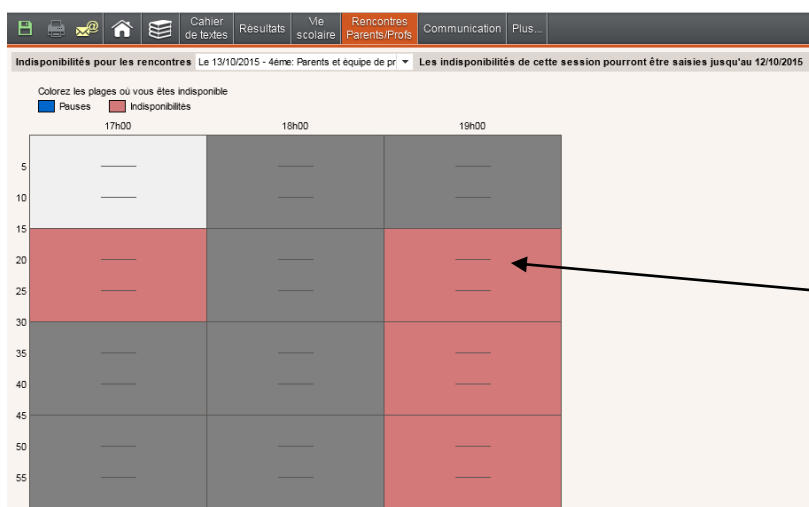

Compléter vos indisponibilités avec le pinceau.

En vous reconnectant quelques jours avant la réunion, votre ou vos rendez-vous seront notés dans le planning.