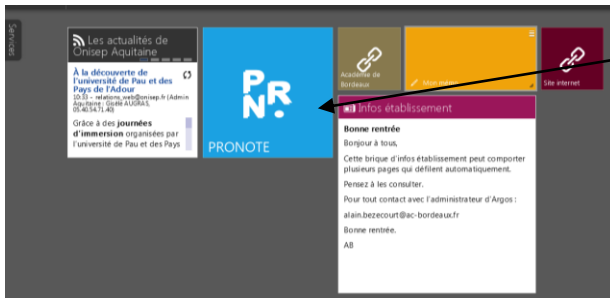

Cliquez sur connexion

Cet écran apparaît. Cliquez alors sur « Élève ou Parent »

Indiquez votre identifiant

Et votre mot de passe

**ATTENTION** : les identifiants restent les mêmes tout au long de la scolarité de votre enfant au collège Simin PALAY mais si vous ne vous en servez pas, ils deviennent « inactif ». Nous avons régénéré des mots de passe que vous avez reçu par mail le 2 octobre 2015 si vous avez une adresse. Les parents n'ayant pas donné d'adresse mail peuvent retirer leurs identifiants et mot de passe au secrétariat ou au soir de la réunion parents professeurs.