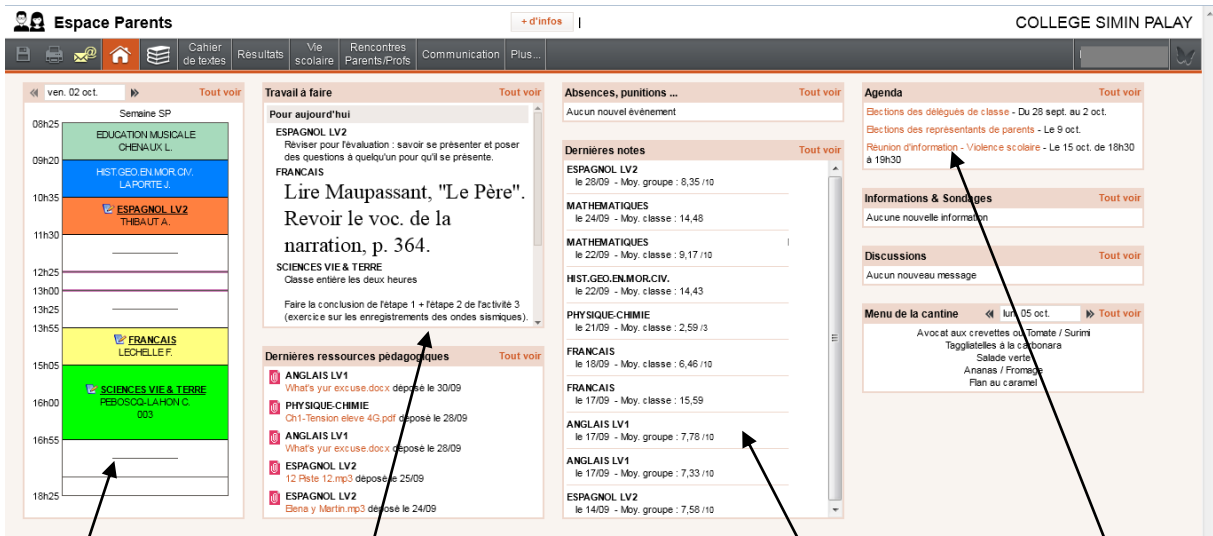

Cliquez sur connexion

Cet écran apparaît. Cliquez alors sur « Élève ou Parent »

Indiquez votre identifiant

Et votre mot de passe

**ATTENTION** : les identifiants restent les mêmes tout au long de la scolarité de votre enfant au collège Simin PALAY mais si vous ne vous en servez pas, ils deviennent « inactif ». Nous avons régénéré des mots de passe que vous avez reçu par mail le 2 octobre 2015 si vous avez une adresse. Les parents n'ayant pas donné d'adresse mail peuvent retirer leurs identifiants et mot de passe au secrétariat ou au soir de la réunion parents professeurs.

Cliquez sur PRONOTE

L'emploi du temps

Les devoirs

Les notes

L'agenda

ATTENTION : les informations à destination des parents ne sont pas les mêmes que les informations à destination des élèves.

**RENCONTRES PARENTS PROFESSEURS**

En vous reconnectant quelques jours avant la réunion, votre ou vos rendez-vous seront notés dans le planning.