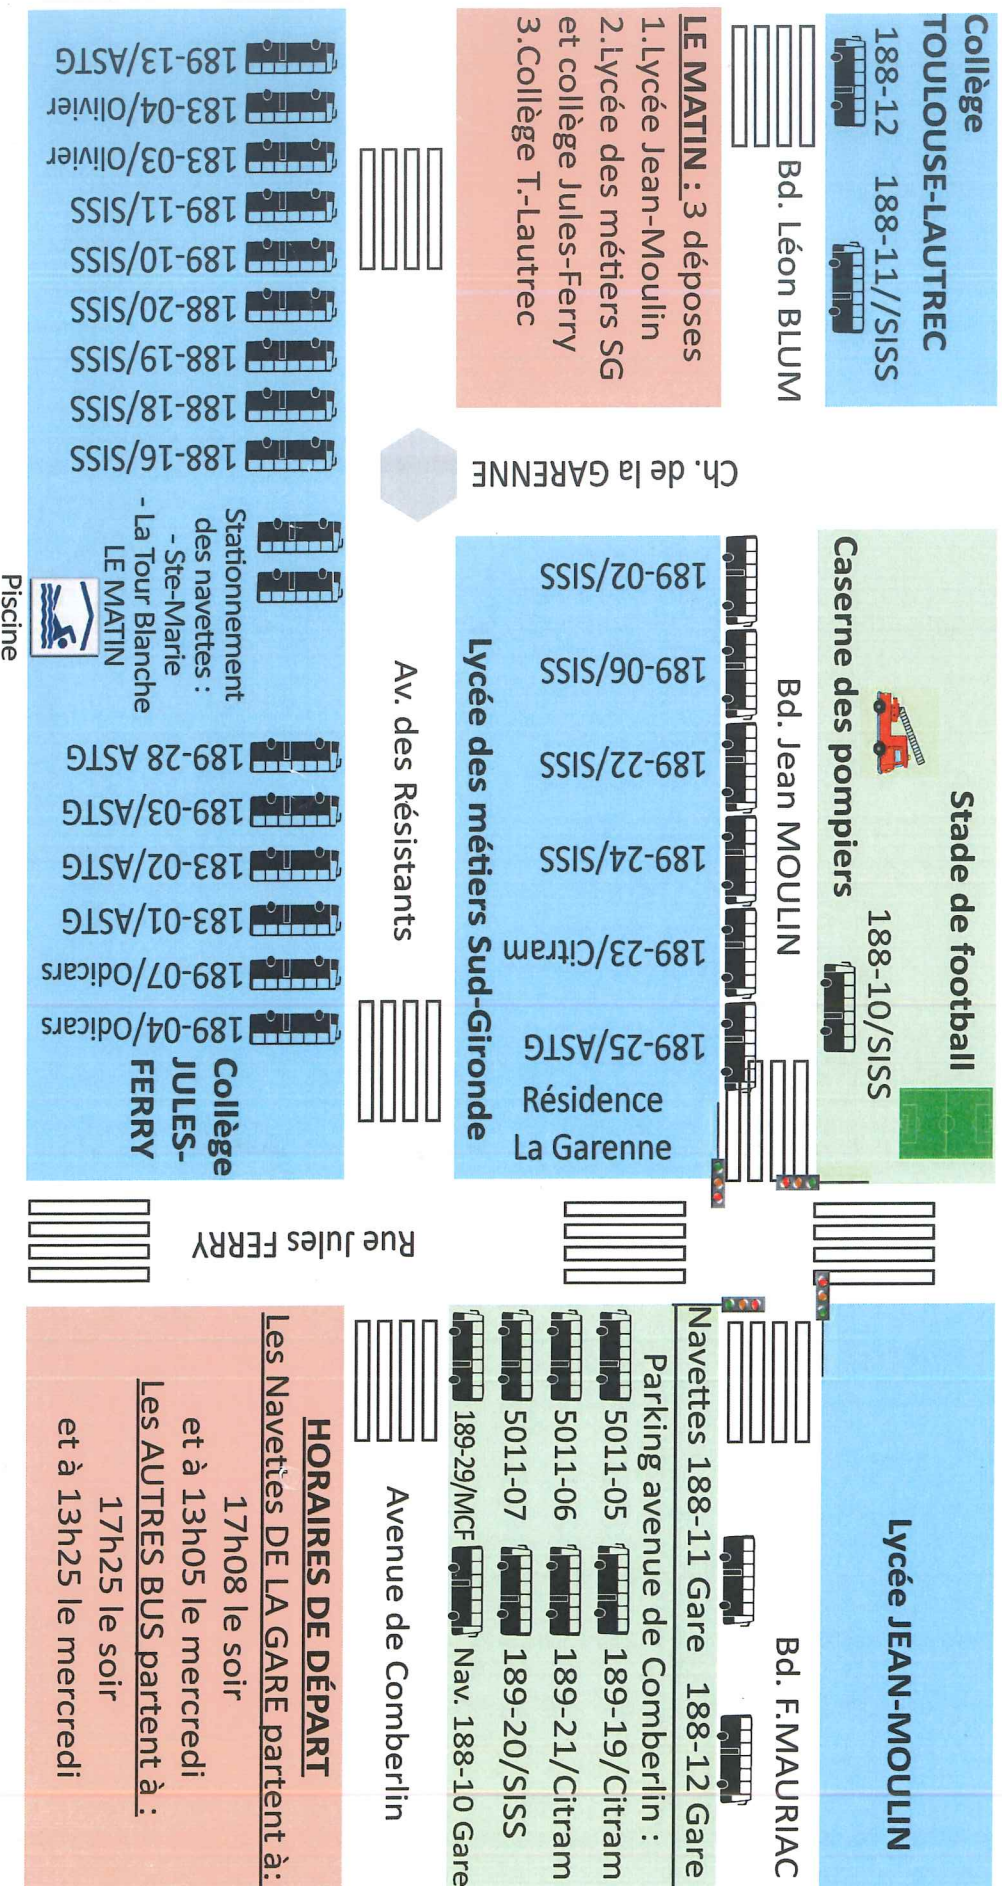

COMMUNE DE LANGON

EMPLACEMENT DES BUS SCOLAIRES LE SOIR

HORAIRES DE DÉPART
Les Navettes DE LA GARE partent à :
 17h08 le soir
 et à 13h05 le mercredi
Les AUTRES BUS partent à :
 17h25 le soir
 et à 13h25 le mercredi