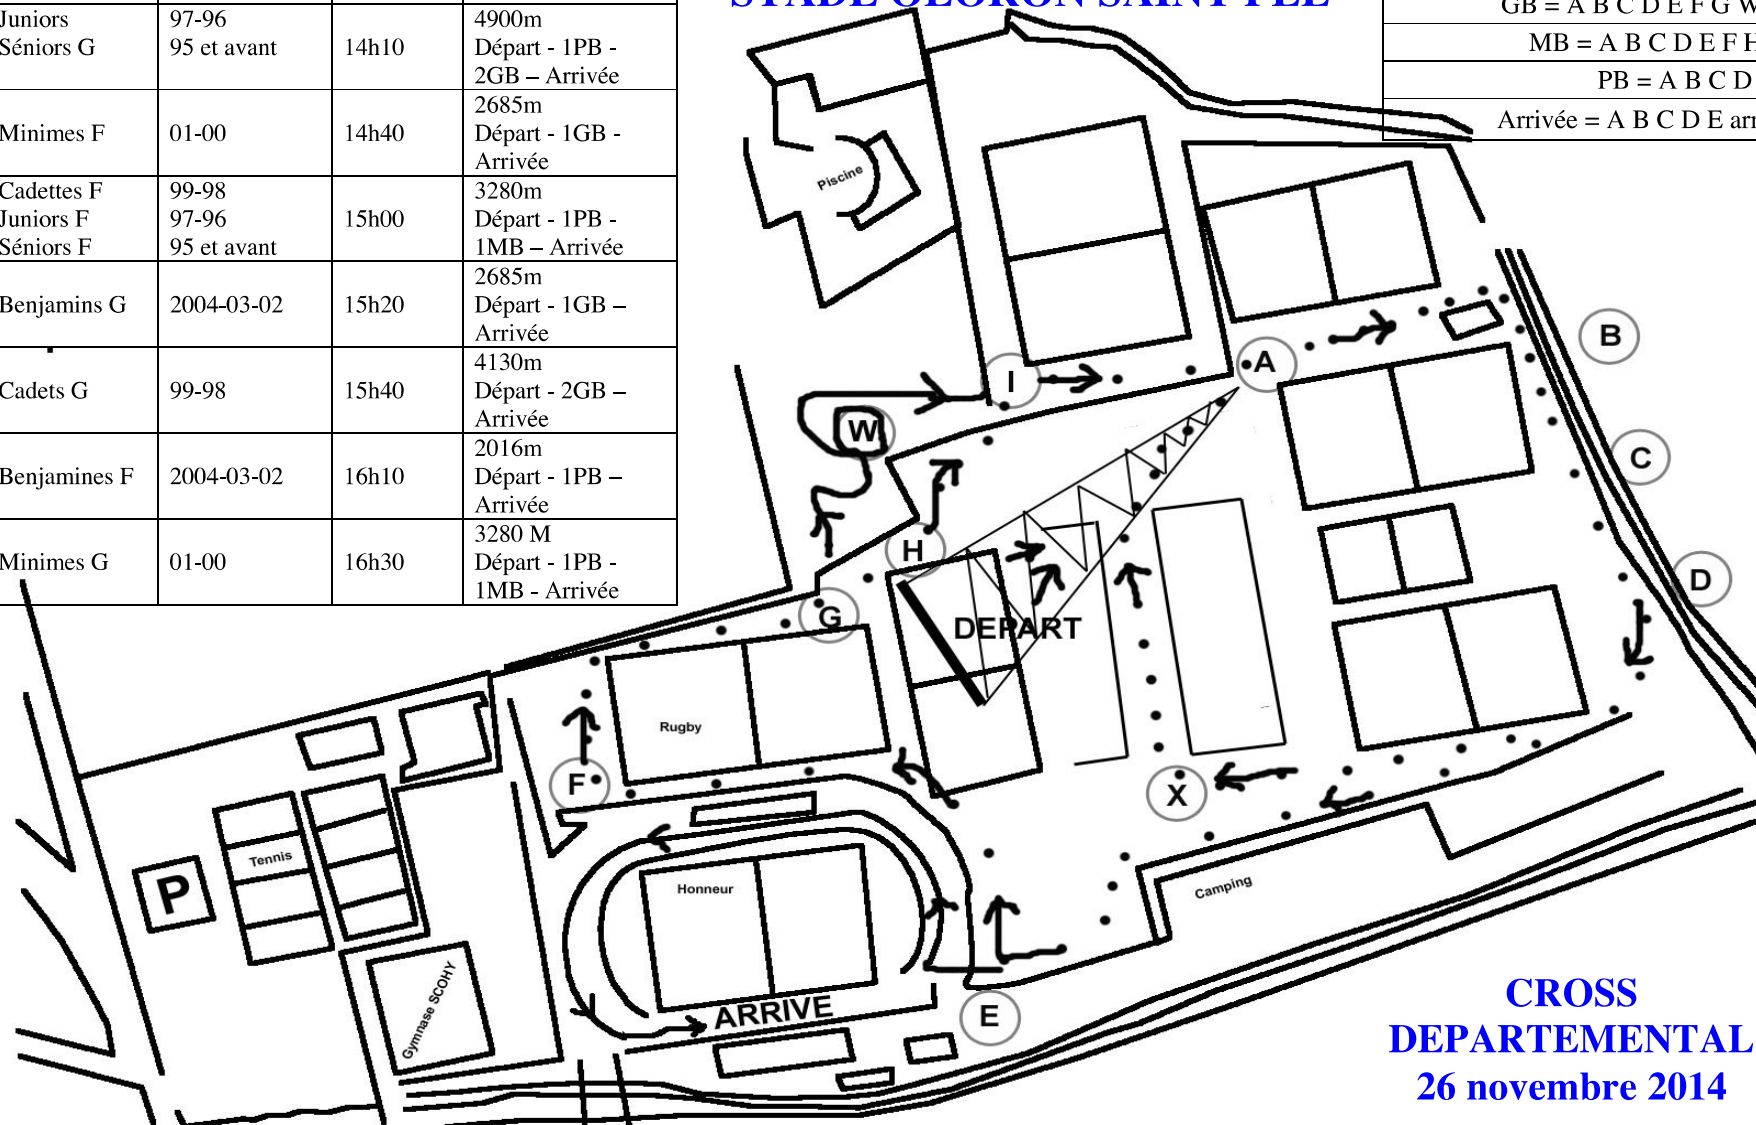

Catégories	An. Naissance	Horaires	Distances
Juniors Séniors G	97-96 95 et avant	14h10	4900m Départ - 1PB - 2GB - Arrivée
Minimes F	01-00	14h40	2685m Départ - 1GB - Arrivée
Cadettes F Juniors F Séniors F	99-98 97-96 95 et avant	15h00	3280m Départ - 1PB - 1MB - Arrivée
Benjamins G	2004-03-02	15h20	2685m Départ - 1GB - Arrivée
Cadets G	99-98	15h40	4130m Départ - 2GB - Arrivée
Benjamines F	2004-03-02	16h10	2016m Départ - 1PB - Arrivée
Minimes G	01-00	16h30	3280 M Départ - 1PB - 1MB - Arrivée

STADE OLORON SAINT PEE

Départ = Départ - A
GB = A B C D E F G W I A
MB = A B C D E F H I A
PB = A B C D X A
Arrivée = A B C D E arrivée

**CROSS
DEPARTEMENTAL
26 novembre 2014**