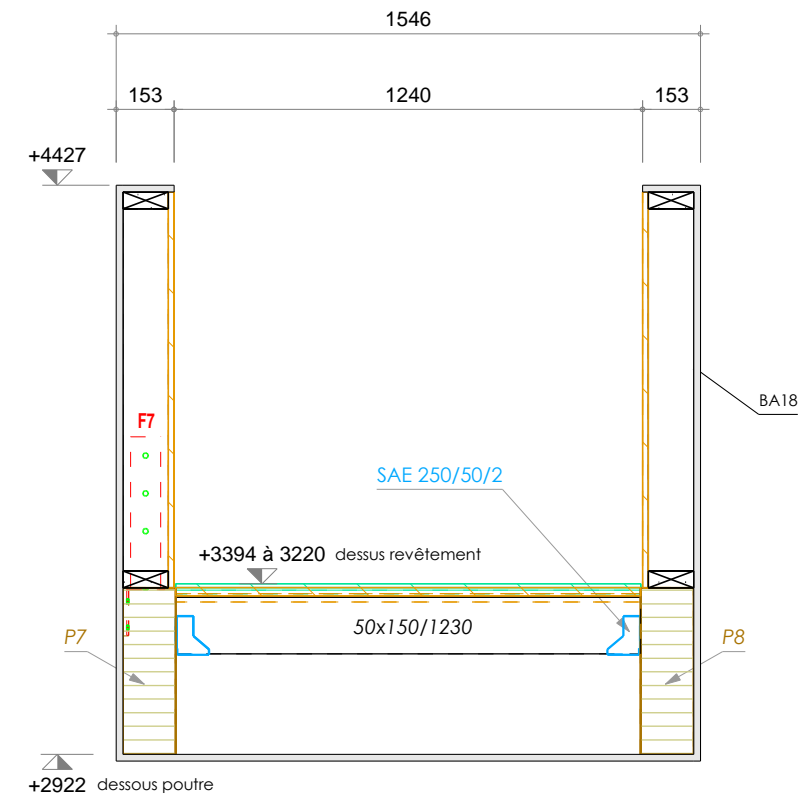

COUPE A-A

COUPE B-B

COUPE C-C

Retour MOB chevillé dans maçonnerie
Hilti HSA M12x150

Tirant dans cloison

Sabots montés à l'endroit

Sabots montés à l'envers