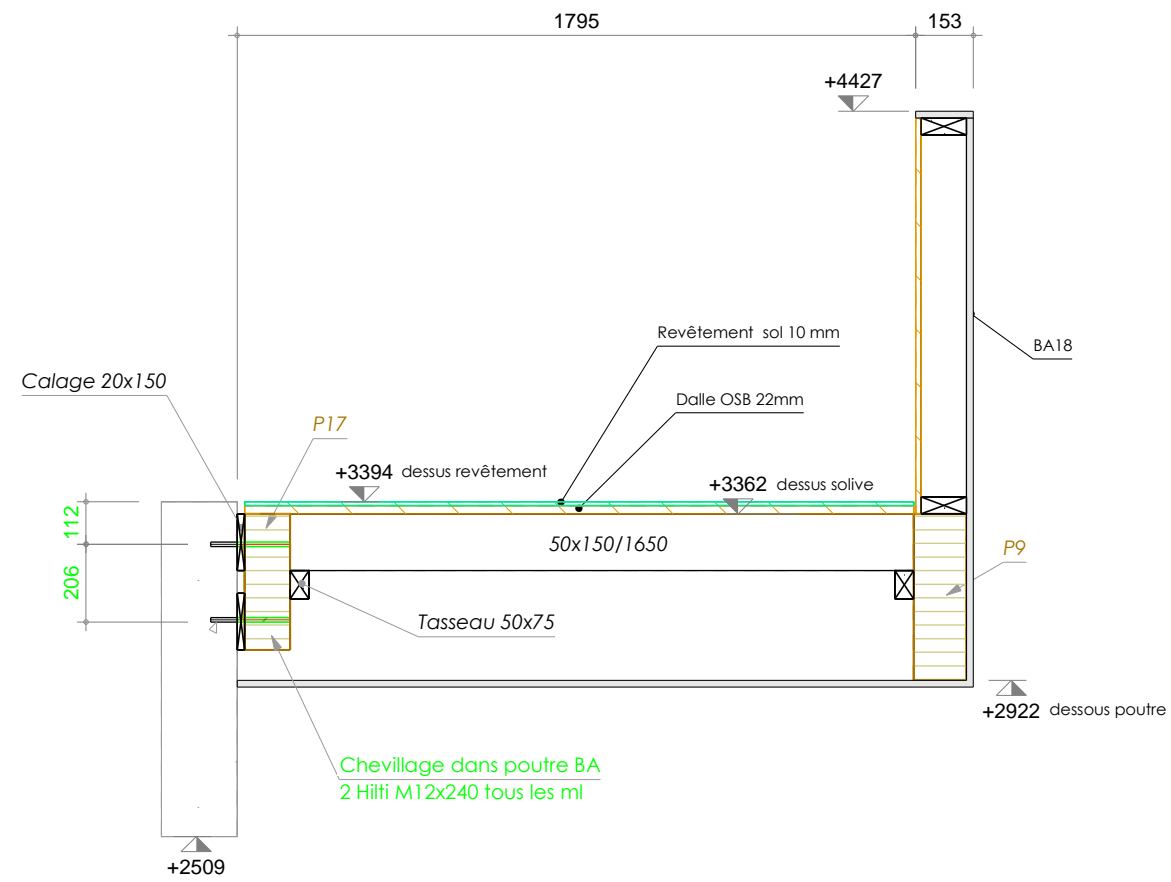

COUPE A-A

COUPE B-B

COUPE C-C

Retour MOB chevillé dans maçonnerie
Hilti HSA M12x150

Tirant dans cloison

Sabots montés à l'endroit

Sabots montés à l'envers