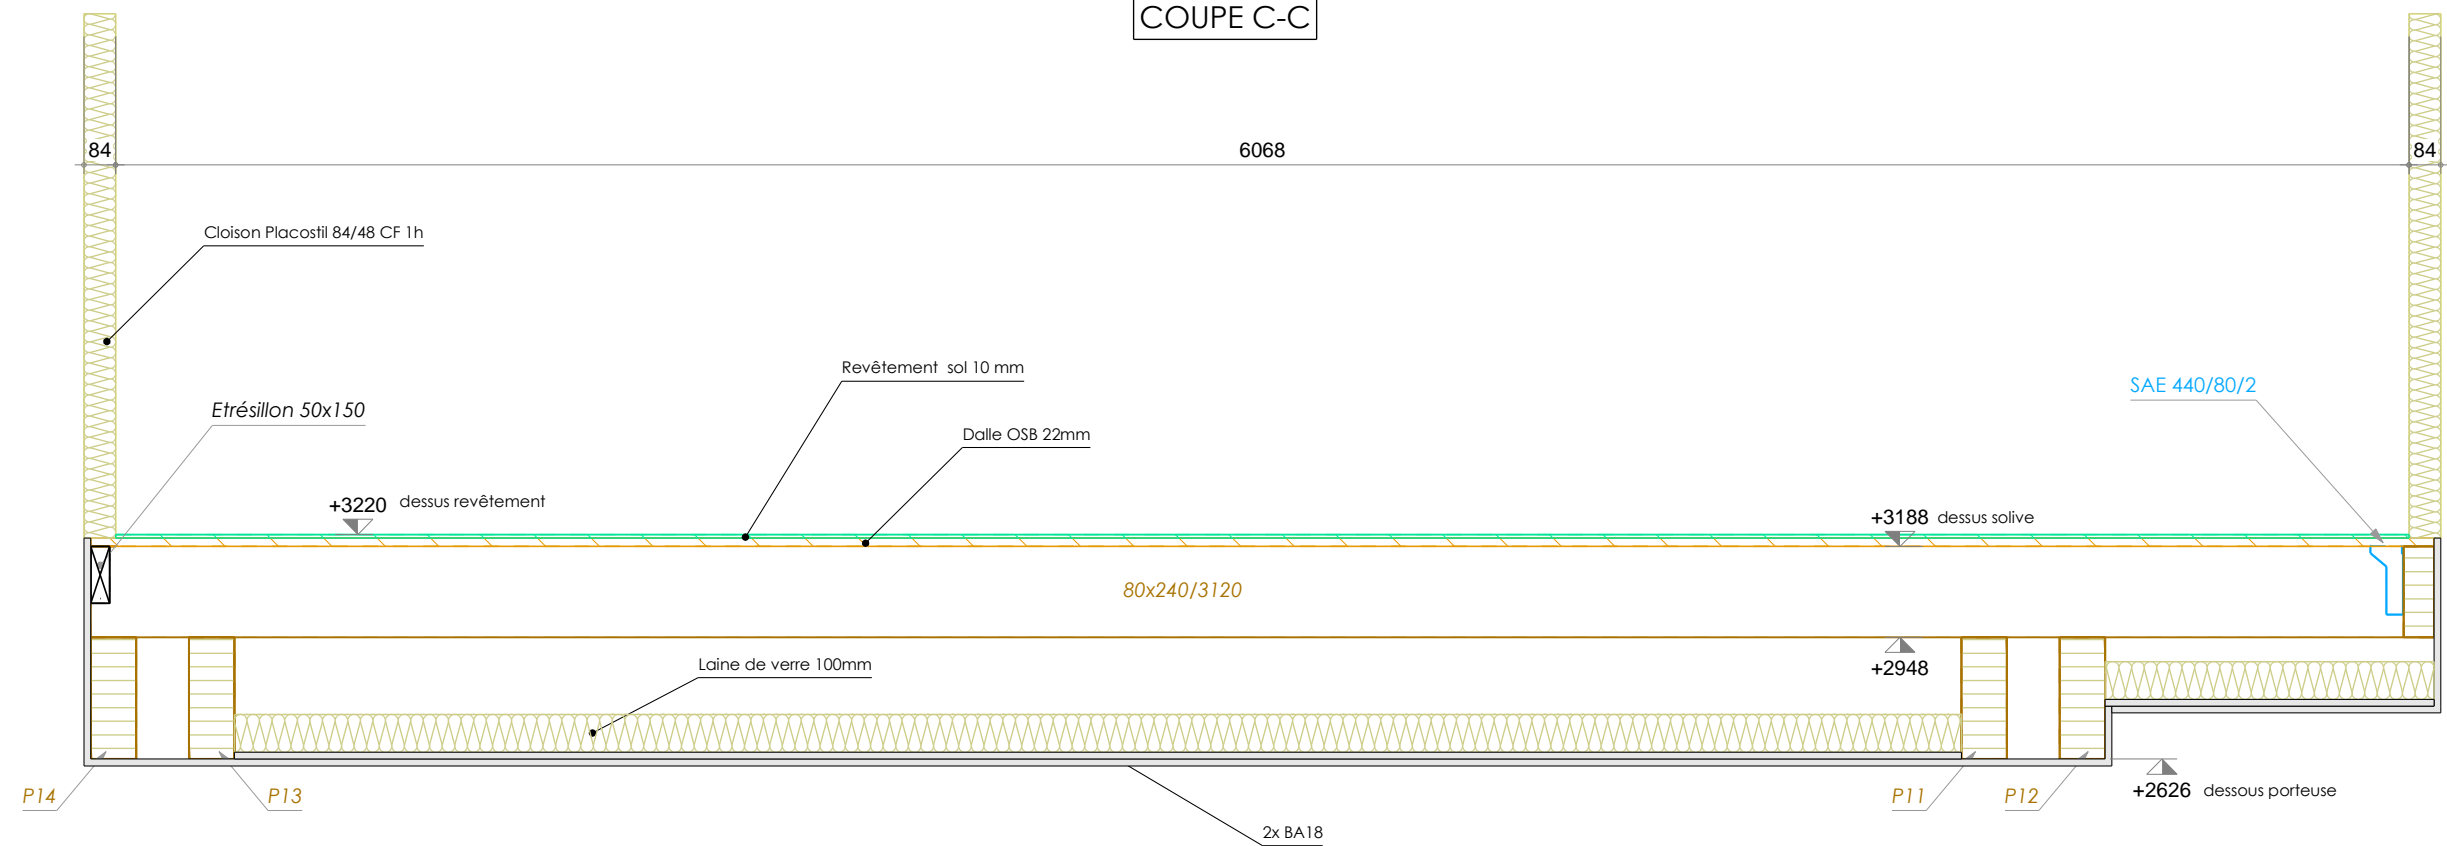

COUPE A-A

COUPE B-B

COUPE C-C

Retour MOB chevillé dans maçonnerie
Hilti HSA M12x150

Tirant dans cloison

Sabots montés à l'endroit

Sabots montés à l'envers