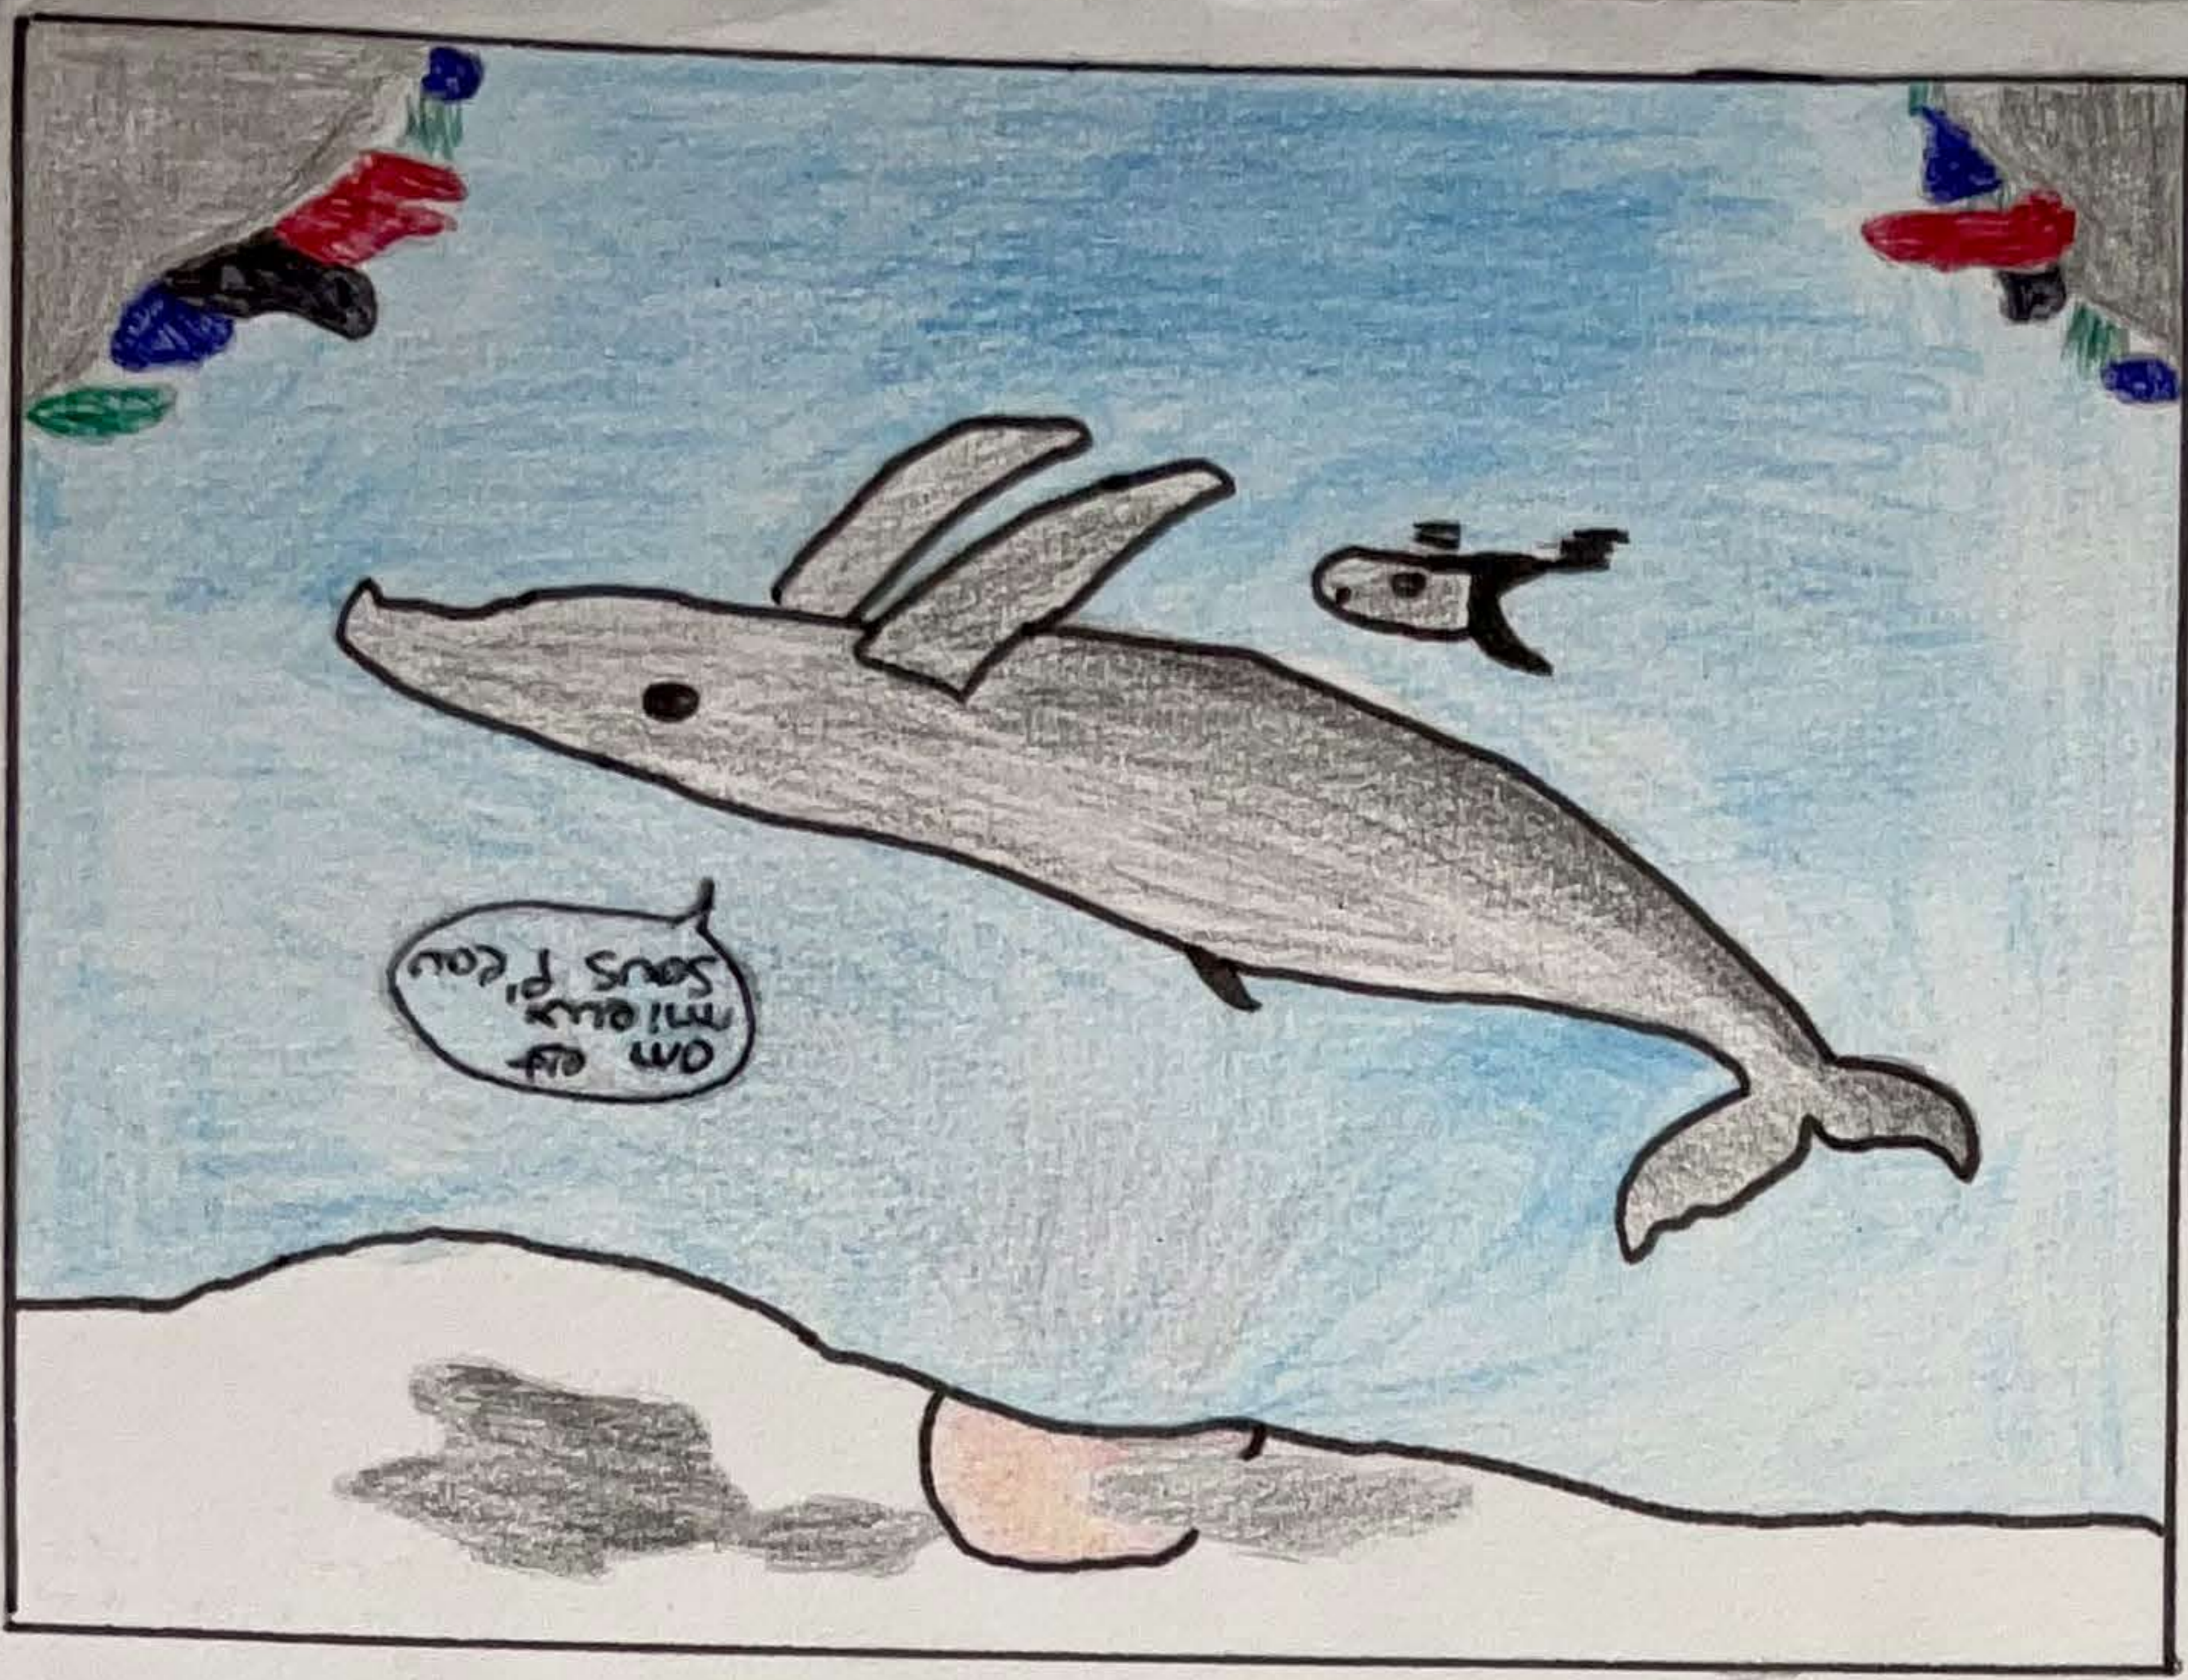

LES BANDES DESSINÉES

2022-2023

2 semaines avant

je fais une resurrexion de la boule de cristaale

La boule de cristaale

c'etait un rêve

il faut que je me réveille

mais c'est bizarre

LA VENGEANCE

L' étoile à perdre un pic

Elle veut le récupérer

WOUAH

Jeudi 13/01
tu abordes
à la fête
de guéret

Merci

je ne viendrai plus à t'est
fête tu ma menti tu ma
donnée une enveloppe
spécial.

ben se
n'est
pas grave

MEURTRE À LA FERME

Le chasseur

La mort des glaces

Un peu + tot

Retour au Présent

Le Noël extraordinaire d'Archibald