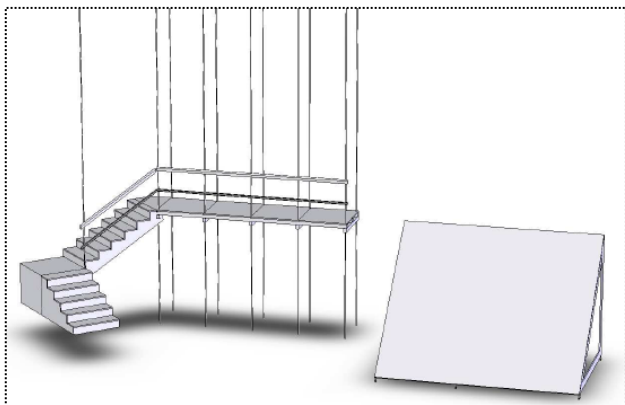

## Thème : Réalisation d'un décor de théâtre

Cette année, nous avons décidé de faire un décor de théâtre ! Un vrai, pour une vraie salle de spectacle avec une véritable scène toute équipée : le centre culturel de Sarlat !

### 1) Le projet :

*Imagine un peu.... Une scène avec un grand escalier rehaussé ; une terrasse suspendue à 3 m du sol tenue par des câbles en acier ; un plan incliné de 4 m de long sur roulettes qui se déplace pendant la pièce... Et moi au milieu de la scène, applaudi par la foule en délire !!!!*

Quand tout est clair sur  
les plans et dans ta tête,  
tu peux y aller, tu peux  
foncer !

C'est solide au  
moins cette  
terrasse ?

On fait un test  
de résistance,  
ça se voit, non ?

C'est bas de  
plafond d'un  
seul coup !