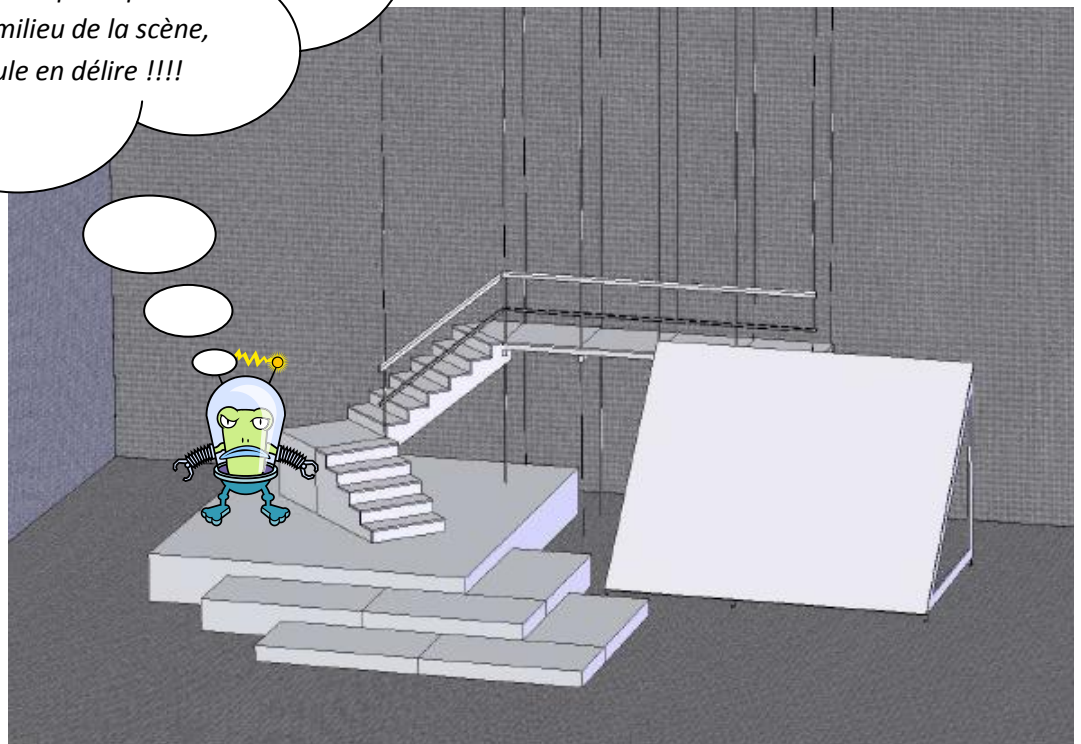

# PROJET 2013 / 2014 : ELEVES DE TERMINALE CAP MENUISERIE - LYCEE PRE DE CORDY - SARLAT

## Thème : Réalisation d'un décor de théâtre

Cette année, nous avons décidé de faire un décor de théâtre ! Un vrai, pour une vraie salle de spectacle avec une véritable scène toute équipée : le centre culturel de Sarlat !

### 1) Le projet :

*Imagine un peu.... Une scène avec un grand escalier rehaussé ; une terrasse suspendue à 3 m du sol tenue par des câbles en acier ; un plan incliné de 4 m de long sur roulettes qui se déplace pendant la pièce... Et moi au milieu de la scène, applaudi par la foule en délire !!!!*

Quand tout est clair sur  
les plans et dans ta tête,  
tu peux y aller, tu peux  
foncer !

C'est solide au  
moins cette  
terrasse ?

On fait un test  
de résistance,  
ça se voit, non ?

C'est bas de  
plafond d'un  
seul coup !