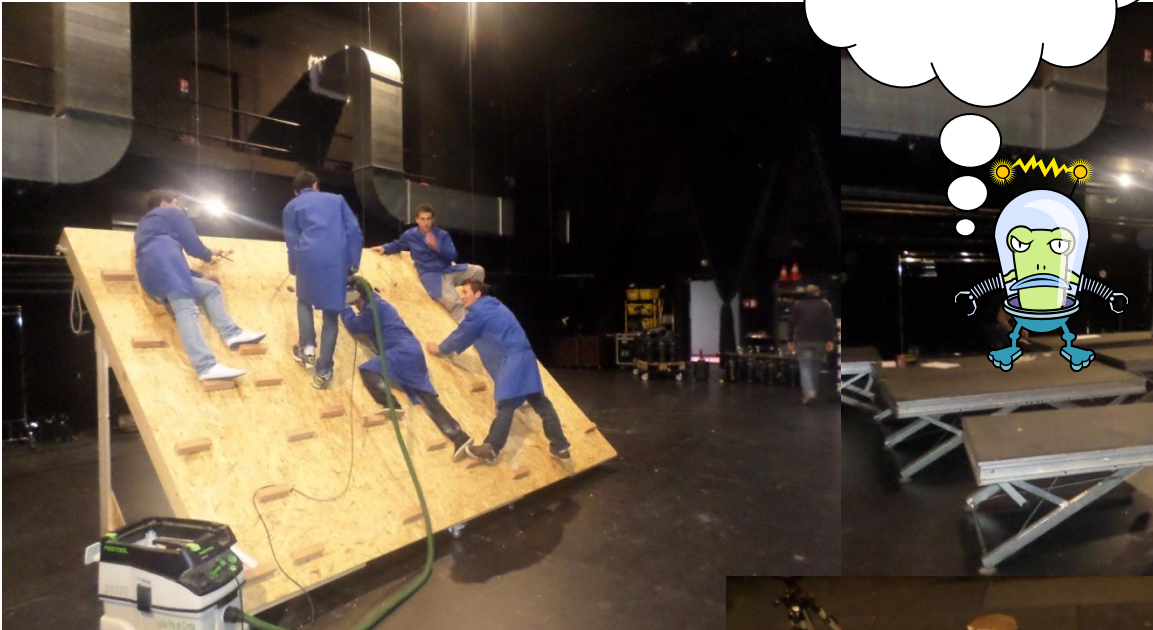

3) Le montage au centre culturel:

*On ne dirait pas
comme ça, mais
ils bossent la les
gars !*