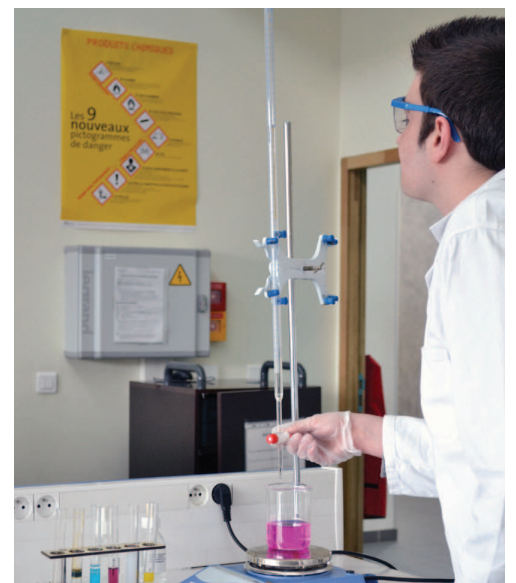

Sciences et laboratoire

Enseignement d'exploration en classe de seconde

Sciences et Laboratoire est un enseignement d'exploration en physique-chimie, assuré en effectifs réduits dans nos salles de travaux pratiques. Il s'adresse à des élèves curieux, aimant manipuler, ayant un esprit critique et le goût de la recherche.

Au travers de 3 thèmes dans l'année, l'élève pratiquera une démarche scientifique, par le biais d'activités concrètes et variées.

Cet enseignement est une bonne sensibilisation à la poursuite d'études dans une classe de première à caractère plutôt scientifique.