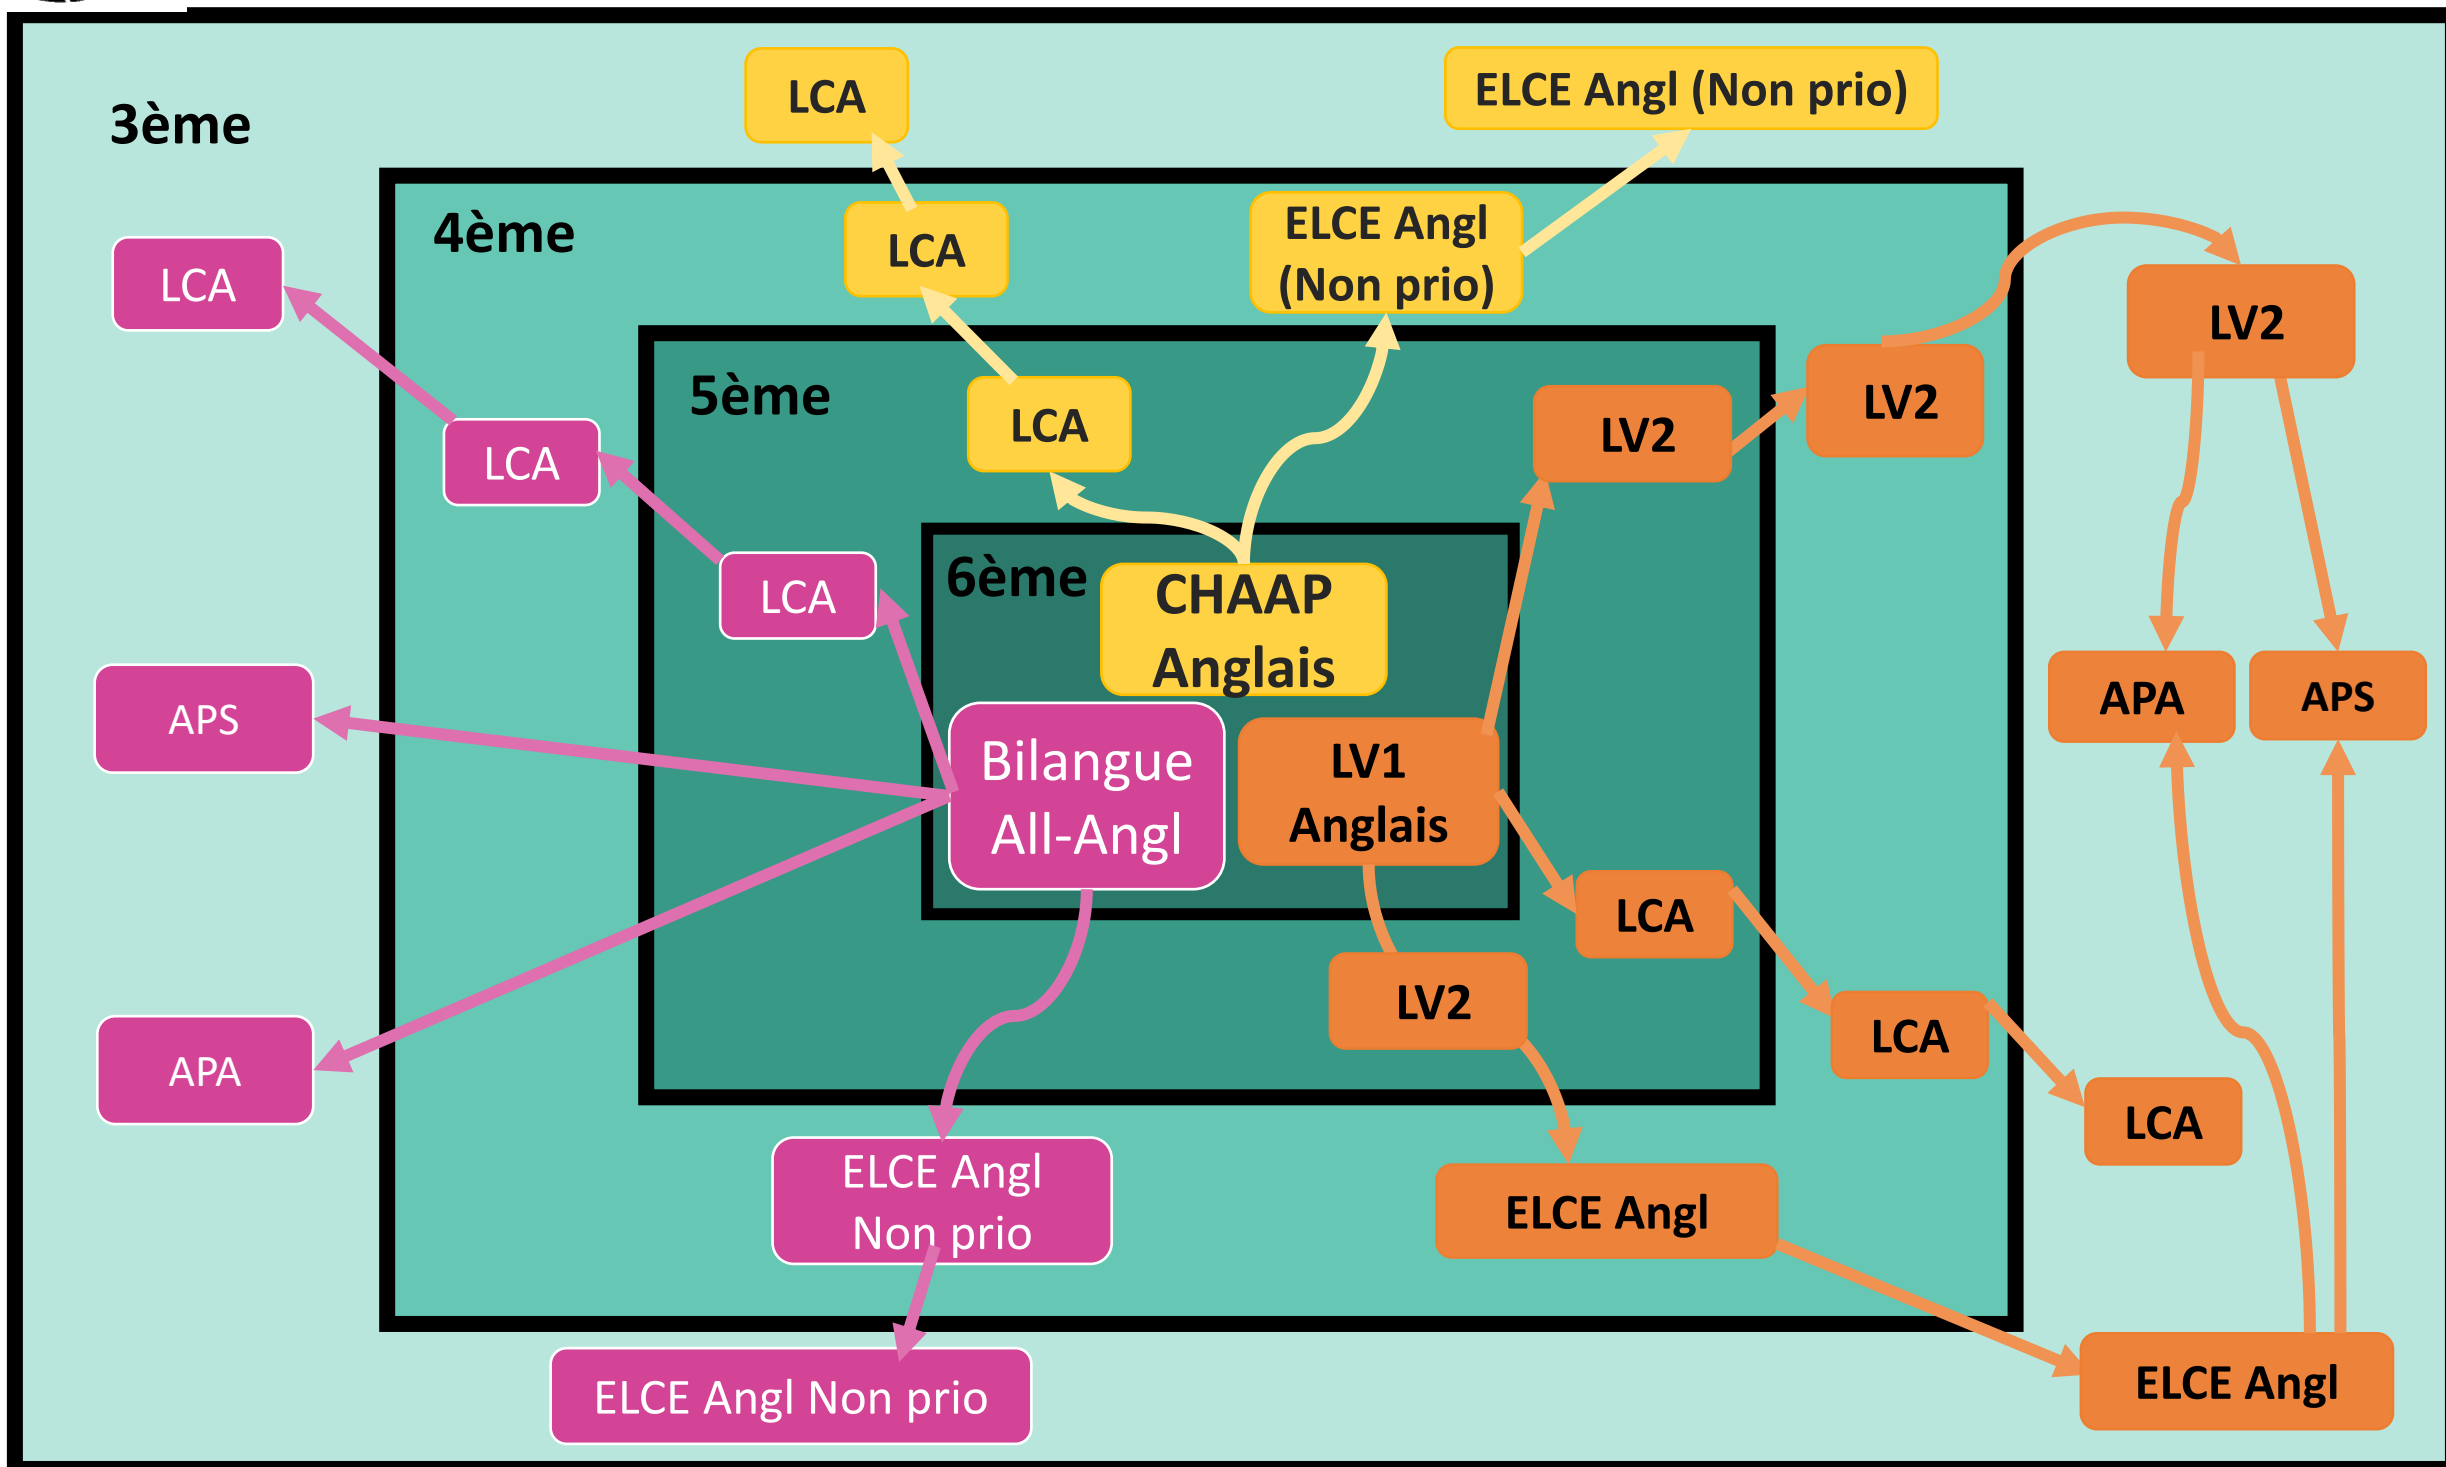

Carte des Options et des Langues 2020-21

Lexique et volume horaire par semaine

Bilangue : ALLEMAND 1 (2h/sem)+ ANGLAIS 2 (2h/sem)

APS : Atelier de Pratique Scientifique (2 h/sem)

APA : Atelier de Pratique Artistique (2 h/sem)

CHAAP : Classes à Horaires Aménagés Arts Plastiques (2h/sem)

LCA : Langues et Cultures de l'Antiquité (2 h/sem)

ELCE : Enseignement de Langues et Cultures Européennes
- Angl : 1,5 h/sem dès la 4eme

LV2 : Espagnol ou allemand (2h30/sem)