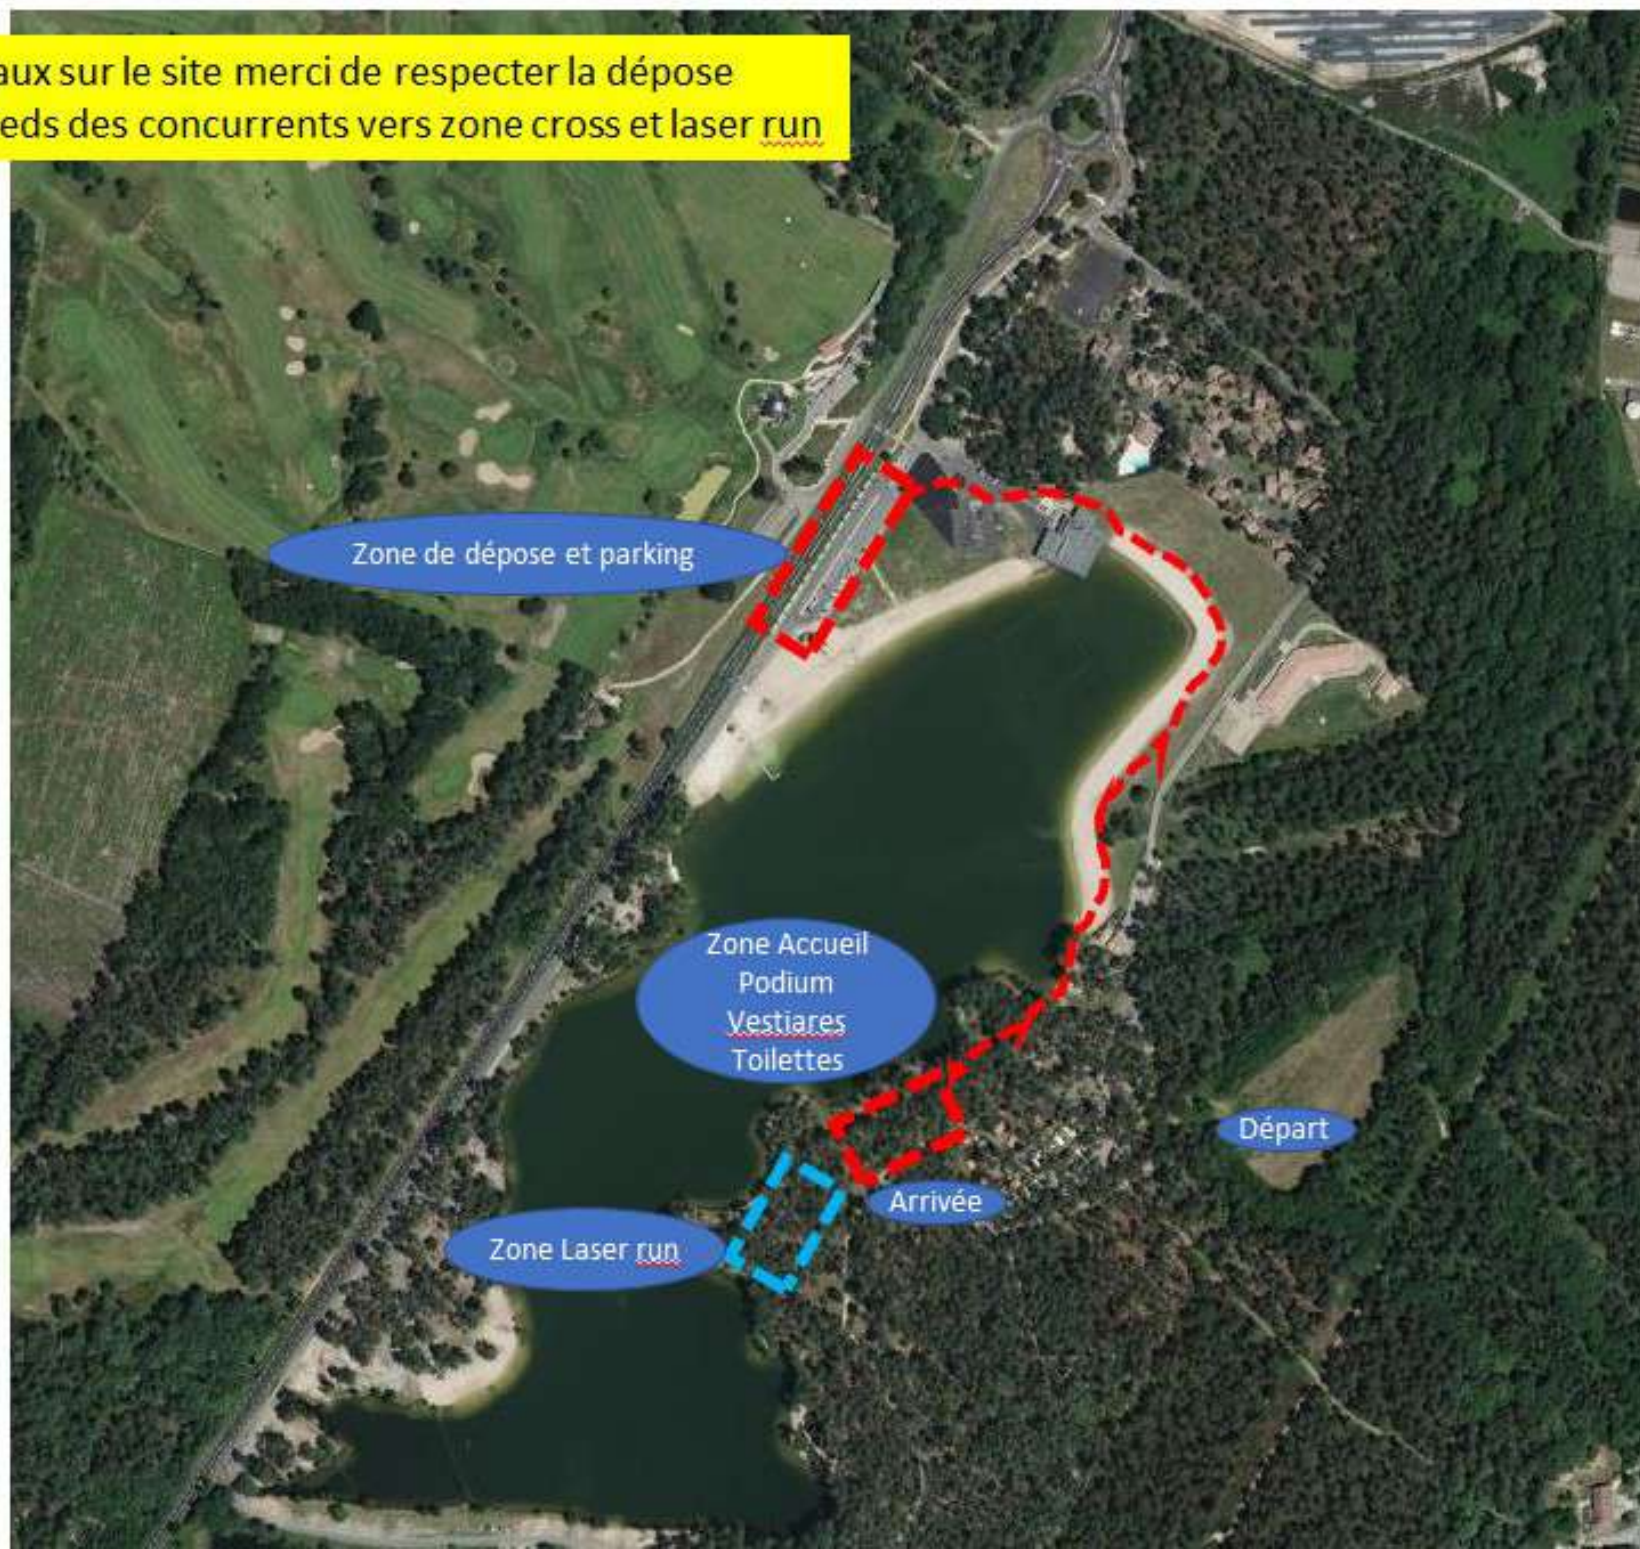

Aviron Indoor
Salle Omnisport Anne Lemoine
Place de de la Cardine
Casteljaloux

Parking Aviron

**Parkings Cross
et Laser Run**

Cross et Laser Run
Lac de Clarens Casteljaloux

Suite à travaux sur le site
passage obligatoire
au parking du Lac
pour dépose des élèves
avant d'être orienté
sur le parking 1 ou 2

Suite à des travaux sur le site merci de respecter la dépose et cheminement à pieds des concurrents vers zone cross et laser run

CROSS ACADEMIQUE 8 janvier 2020 Lac de Clarens Casteljaloux

HORAIRES ET PARCOURS