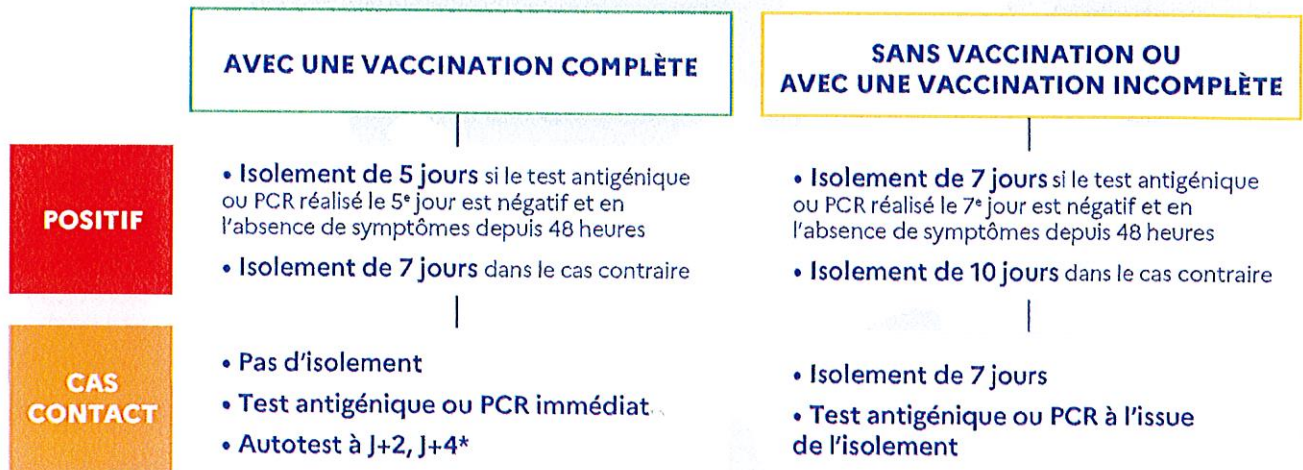

COVID-19

PERSONNELS ET ÉLÈVES : LES NOUVELLES RÈGLES D'ISOLEMENT À PARTIR DU 3 JANVIER 2022

PROFESSEUR, PERSONNEL ET ÉLÈVE DE PLUS DE 12 ANS

ÉLÈVE DE MOINS DE 12 ANS

*J = jour où vous apprenez que vous êtes cas contact